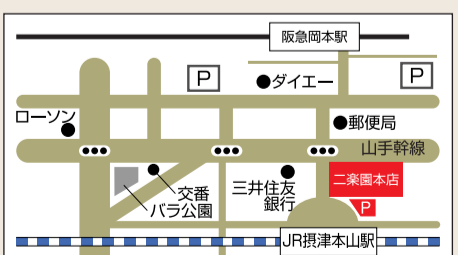

## 倉庫大バーゲン開催!!

5/30(金)・31(土)・6/1(日) AM10:00～PM5:00

家具・インテリアのサンプル商品・廃盤商品・  
メーカー特別協力商品等、特別価格にて大奉仕!!

- 3F特別会場へは2Fガーデニング売場奥のエレベーターをご利用下さい。
- この会場は超特価品につき、現金のみのお取扱とさせていただきます。  
またポイントカードのお取扱も除外とさせていただきます。

ワクワク気分の特別企画!!  
現品処分!!  
大特価商品盛りだくさん!!

### 二楽園本店

〒658-0072 神戸市東灘区岡本1丁目2-17

TEL:078-441-2841

●営業時間/午前10:00～午後6:30

二楽園ホームページ <http://www.nirakuen.com>

1F 生花・鉢花コーナー

鉢花・洋蘭20%OFF

切花30%OFF [5/30(金)~6/1(日)の3日間]