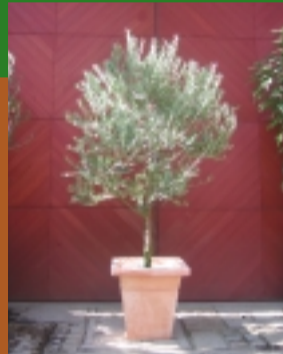

二楽園グリーンステージオリジナル
春のコンテナガーデン

20%OFF

二楽園グリーンステージオリジナル 各種
ハンギングバスケット

20%OFF

花苗・花鉢 庭木類 20%OFF

大人気の常緑樹
オリーブ 20%OFF

インテリア
グリーンプランツ
(観葉植物)

20%OFF

毎年咲きます!!
春の1番人気フラワー
マーガレット
(ドリームレッドアイ)
テラコッタポット付

¥10,500→**特価¥6,300**

ラベンダーの人気品種
フレンチラベンダー
わたぼうし

¥2,100→**特価¥1,680**

ガーデンオーナメント・雑貨

10%OFF

インポート
テラコッタポット

10%OFF~20%OFF